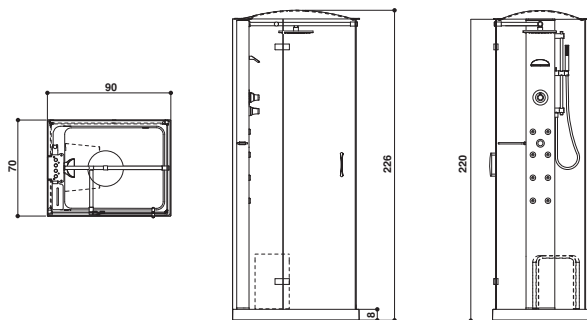

PLAY 90		PLAY 100		PLAY 120		PLAY SPHERE			
ФУНКЦИИ									FUNCIONES	
Спинной и вертикальный гидромассаж	4+4	4+4	4+4	4+4	4+4	4+4	4+4	4+4	Hidromasaje vertical y dorsal	
Верхний душ с эффектом дождя	●	●	●	●	●	●	●	●	Rociador con efecto lluvia	
Каскадный душ для массажа	●	●	●	●	●	●	●	●	Ducha cascada	
Турецкая баня с климатизацией		●		●		●		●	Baño turco con clima	
ОБОРУДОВАНИЕ									EQUIPAMIENTO	
Однорычажный смеситель	▲	▲	▲	▲	▲	▲	▲	▲	Mezclador monomando	
Термостатический смеситель	▲	▲	▲	▲	▲	▲	▲	▲	Mezclador termostático	
Настенные стекла	▲	▲	▲	▲	▲	▲	▲	▲	Mampara lado pared	
Ручной душ	●	●	●	●	●	●	●	●	Ducha teléfono	
Ручка	○	●	○	●	○	●	○	●	Asa	
Крыша	○	●	○	●	○	●	○	●	Techo	
Трап	○	○	○	○	○	○	○	○	Tarima	
ВАРИАНТ	Левостороннее - Правостороннее / Izda. - Dcha.						Единственная / Única		VERSIONES	
УСТАНОВКА	Угловой / de esquina								INSTALACIÓN	
ОТДЕЛКА									ACABADO	
Колонна	Белый - Черный - Алюминий с дробеструйной обработкой / Blanco - Negro - Aluminio con microcircuitos								Columna	
Трап									Белый / Blanco	Tarima
Душевой поддон									Белый / Blanco	Plato
МАТЕРИАЛЫ									MATERIALES	
Крыша	Опаловый акрил / Acrílico opalino								Techo	
Колонна	Алюминий / Aluminio								Columna	
Трап	Hpl / Hpl								Tarima	
Душевой поддон	Акрил / Acrílico								Plato	
ВНЕШНИЕ РАЗМЕРЫ									DIMENSIONES EXTERIORES	
Длина	см	90	100		120		70 (90)		cm Largo	
Ширина	см	70	75		80		70 (90)		cm Ancho	
Высота	см	222	226	222	226	222	226	222	226	cm Alto

● Включено - De serie

○ Дополнительно - Opcional

▲ Кодифицированная версия - Versión codificada

PLAY 90

Вид модели в левостороннем исполнении - Vista versión Izda.