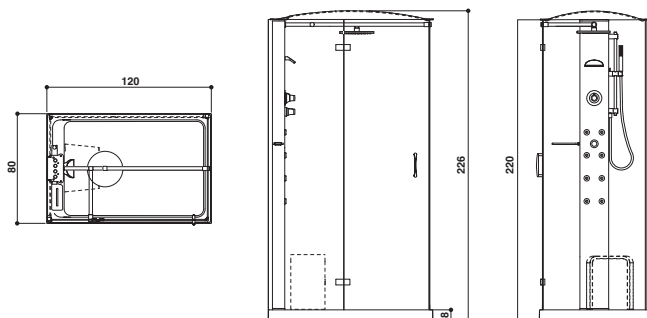

PLAY 120

Вид модели в левостороннем исполнении - Vista versión Izda.