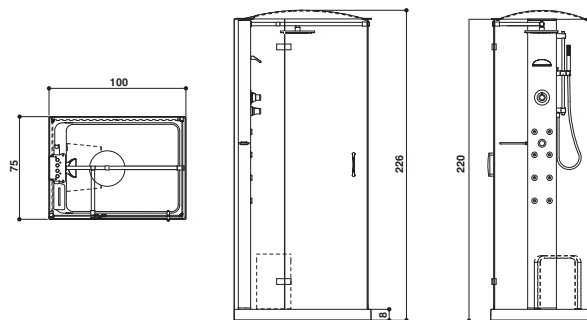

Play, la nueva cabina de ducha de la familia Young Collection Project, es un producto esencial, con diseño vanguardista y prestaciones avanzadas, que se ajusta a los pequeños y grandes espacios.

	PLAY 90		PLAY 100		PLAY 120		PLAY SPHERE			
ФУНКЦИИ									FUNCIONES	
Спинной и вертикальный гидромассаж	4+4	4+4	4+4	4+4	4+4	4+4	4+4	4+4	Hidromasaje vertical y dorsal	
Верхний душ с эффектом дождя	●	●	●	●	●	●	●	●	Rociador con efecto lluvia	
Каскадный душ для массажа	●	●	●	●	●	●	●	●	Ducha cascada	
Турецкая баня с климатизацией		●		●		●		●	Baño turco con clima	
ОБОРУДОВАНИЕ									EQUIPAMIENTO	
Однорычажный смеситель	▲	▲	▲	▲	▲	▲	▲	▲	Mezclador monomando	
Термостатический смеситель	▲	▲	▲	▲	▲	▲	▲	▲	Mezclador termostático	
Настенные стекла	▲	▲	▲	▲	▲	▲	▲	▲	Mampara lado pared	
Ручной душ	●	●	●	●	●	●	●	●	Ducha teléfono	
Ручка	○	●	○	●	○	●	○	●	Asa	
Крыша	○	●	○	●	○	●	○	●	Techo	
Трап	○	○	○	○	○	○	○	○	Tarima	
ВАРИАНТ	Левостороннее - Правостороннее / Izda. - Dcha.						Единственная / Única		VERSIONES	
УСТАНОВКА	Угловой / de esquina								INSTALACIÓN	
ОТДЕЛКА									ACABADO	
Колонна	Белый - Черный - Алюминий с дробеструйной обработкой / Blanco - Negro - Aluminio con microcircuitos								Columna	
Трап									Белый / Blanco	Tarima
Душевой поддон									Белый / Blanco	Plato
МАТЕРИАЛЫ									MATERIALES	
Крыша	Опаловый акрил / Acrílico opalino								Techo	
Колонна	Алюминий / Aluminio								Columna	
Трап	Hpl / Hpl								Tarima	
Душевой поддон	Акрил / Acrílico								Plato	
ВНЕШНИЕ РАЗМЕРЫ									DIMENSIONES EXTERIORES	
Длина	см	90	100		120		70 (90)		cm Largo	
Ширина	см	70	75		80		70 (90)		cm Ancho	
Высота	см	222	226	222	226	222	226	222	226	cm Alto

● Включено - De serie

○ Дополнительно - Opcional

▲ Кодифицированная версия - Versión codificada

PLAY 90

Вид модели в левостороннем исполнении - Vista versión Izda.

PLAY 100

Вид модели в левостороннем исполнении - Vista versión Izda.