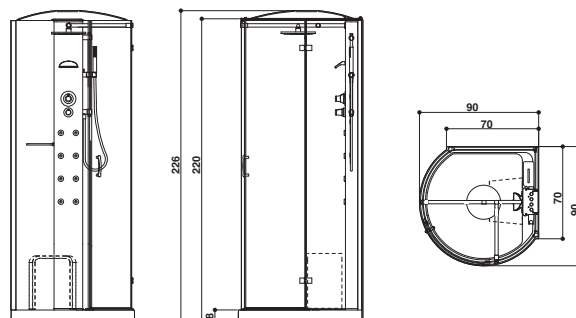

PLAY SPHERE

Вид модели в правостороннем исполнении - Vista versión Dcha.