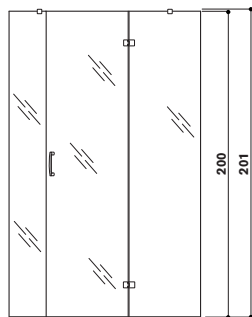

Вид модели в правостороннем исполнении
Abb. Rechtsausführung

ОБОРУДОВАНИЕ

Crystal Clear by Jacuzzi®

ИСПОЛНЕНИЕ МОДЕЛИ

Левостороннее
Правостороннее

ХАРАКТЕРИСТИКИ

Длина	см	90
Ширина	см	90
Высота стекла	см	200
Общая высота (стекло + каркас)	см	201
Минимальная установочная высота (включая поддон)	см	235

ZUBEHÖRE

Crystal Clear by Jacuzzi®

VERFÜGBARE VERSIONEN

Links
Rechts

MERKMALE

Länge	cm	90
Breite	cm	90
Höhe des Glasteils	cm	200
Höhe insgesamt (Glastür+Aufbau)	cm	201
Mindesthöhe der Installation (einschl. Duschtasse)	cm	235

ПОДДОН

90x90 Round

DUSCHTASSE