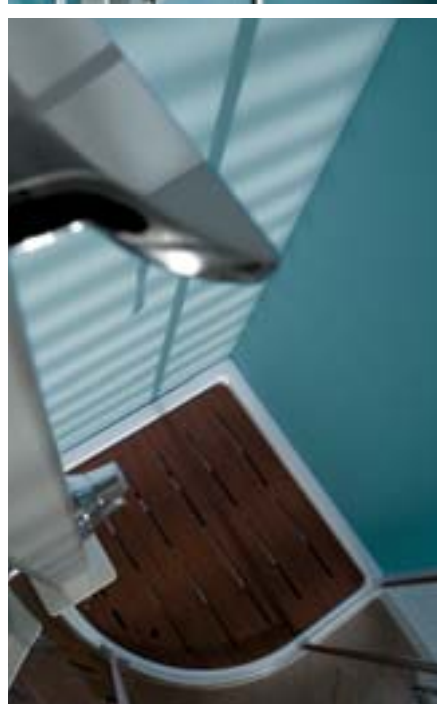

ationen START!

START! 90				NEW
140x90	140x90 Walk In	160x90 Double	160x90 Walk In	90x90 Round
+	+	+	+	+
+	+	+	+	+