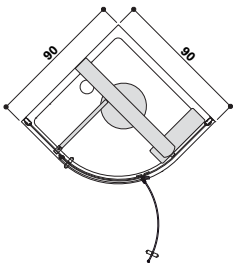

START! 90x90x205

HERZIT
WATER THAT MOVES YOU®

ТЕХНИЧЕСКИЕ ДАННЫЕ • TECHNISCHE DATEN

Вид модели в правостороннем исполнении
Abb. Rechtsausführung

Вид модели в левостороннем исполнении
Abb. Linksausführung

СТЕКЛЯННЫЕ СТВОРКИ + КОЛОННА