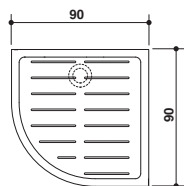

Verchromt

DUSCHÄULENVERKLEIDUNG

Exodiertes Aluminium

MERKMALE

Länge	cm	90
Breite	cm	90
Höhe des Glasteils	cm	200
Höhe insgesamt (Glastüren+Duschwand)	cm	205
Mindesthöhe der Installation (einschl. Duschtasse)	cm	235

ХАРАКТЕРИСТИКИ

Длина	см	90
Ширина	см	90
Высота стекла	см	200
Общая высота (стекло + каркас)	см	201
Минимальная установочная высота (включая поддон)	см	235

ZUBEHÖRE

Crystal Clear by Jacuzzi®

VERFÜGBARE VERSIONEN

Links
Rechts

MERKMALE

Länge	cm	90
Breite	cm	90
Höhe des Glasteils	cm	200
Höhe insgesamt (Glastür+Aufbau)	cm	201
Mindesthöhe der Installation (einschl. Duschtasse)	cm	235

ПОДДОН

90x90 Round

DUSCHTASSE

Поддон с бортом 35 мм
Поддон с бортом 90 мм

Длина	см	90
Ширина	см	90
Борт 35 мм: встраивание в пол (слив)	мм	140
Борт 90 мм: встраивание в пол (слив)	мм	85

Дuschtasse mit 35mm Randhöhe
Дuschtasse mit 90mm Randhöhe

AUSFÜHRUNG

FUßBREIT FERTIGUNG

Teak