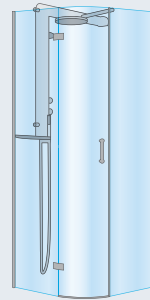

Leistungsfähiges Design

Extreme Kompaktheit, denn alle hydraulischen Bestandteile der exklusiven Duschwand sind auf kleinstem Raum angeordnet, damit die Formen in ihrer Transparenz und Reinheit absolut zur Geltung kommen. Dies gilt auch für die praktische integrierte Ablage, die dadurch die Harmonie bei der Wandverkleidung des Badezimmers nicht stört. Dies alles bei gleichzeitig höchster Performance: 15,8 l/min beträgt die Wassermenge der Kaskadendusche und 14 l/min die der Kopfbrause mit Regentropfen-Effekt.

1

3

2

1. Ручка
Griff
2. Каскадный душ
Kaskadendusche
3. Душевой поддон
Duschtasse

Комбинации START!
Kombinationen START!

душевой поддон
Duschtasse

стеклянные створки
Duschtür

стеклянные створки + колонна
Duschtür + Duschwand