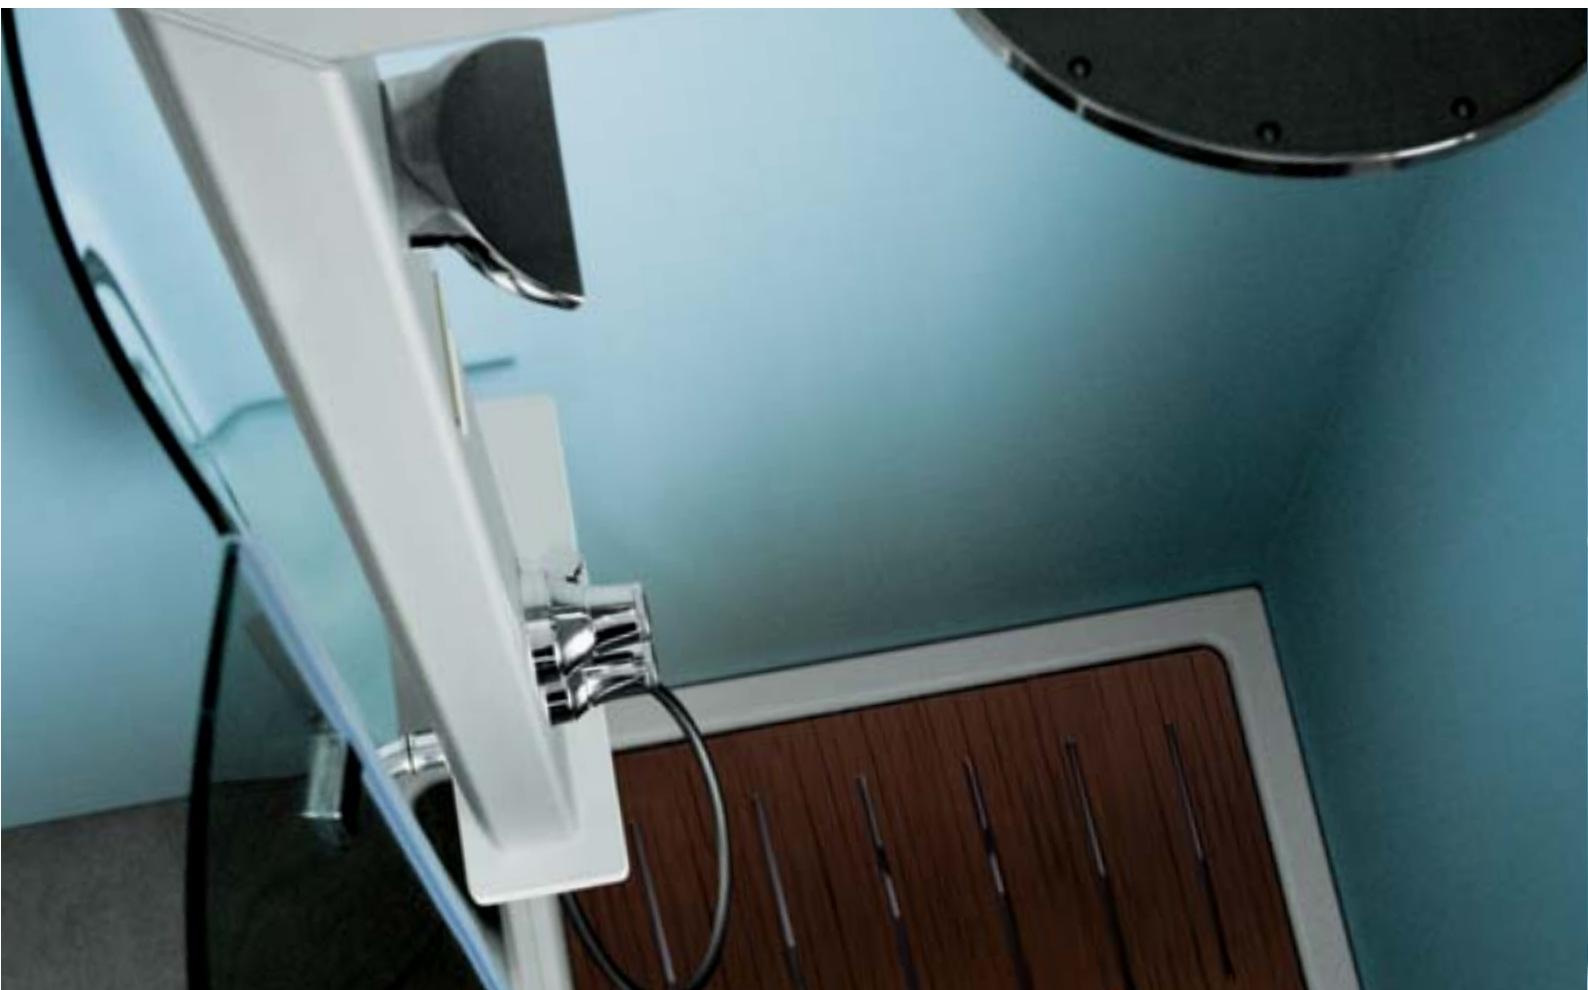

START! НОВАЯ ПЕРСПЕКТИВА В МИРЕ ДУШЕВЫХ КАБИН START! DIE NEUE PERSPEKTIVE AUF DIE WELT DER DUSCHKABINEN

Душевые поддоны разной высоты

Имеются душевые поддоны с высотой борта 90 мм и 35 мм. Оба варианта имеют нескользкое дно, материал прочен и приятен на ощупь. Поддон устанавливается как до укладки плитки, так и в уже облицованной ванной. Стёкла можно смонтировать после. По отдельному заказу поставляется деревянный помост с отделкой из тика.

Die Duschtasse in zwei Höhen

Die Duschtasse ist in der Ausführung mit hohem Rand (90 mm) oder mit niedrigem Rand (35 mm) erhältlich. Die Böden beider Modelle sind rutschfest, widerstandsfähig und auch fühlen sich auch barfuß angenehm an. Sie kann sowohl vor dem Verlegen der Fliesen, als auch bei bereits fertig ausgeführtem Bad eingebaut werden. Sofern Sie nur dieses Element möchten, können die Glastüren auch nachträglich eingebaut werden. Als Optional ist auch der Fußabtritt aus Holz in Teakausführung verfügbar.

Душевые ограждения из стекла в эстетическом исполнении «minimal»

Душевые ограждения из стекла высотой более 2 метров превосходны с точки зрения эстетики. Линейность их форм подчёркивает чистоту и прозрачность стекла, обработанного эксклюзивным способом Cristal Clear Jacuzzi® и не теряющего со временем своего хрустального блеска. Применение алюминия сведено к минимуму: из него сделаны только специальные боковые установочные профили и изящные петли, крепящиеся прямо на стекло. Именно этим подчёркивается крайний «минимализм» дизайна.

Minimalismus im Design der Glastüren

Die mehr als zwei Meter hohen Duschtüren aus Glas sind nicht nur wunderschön anzusehen, sondern auch extrem linear gehalten, was die Reinheit und Transparenz des mit dem exklusiven Cristal Clear Jacuzzi® behandelten Glases unterstreicht und wodurch es im Laufe der Zeit seinen Glanz nicht verliert. Aluminium wird als Material nur für die speziellen seitlichen Fixierprofile und die außergewöhnlichen Scharniere eingesetzt, die direkt auf dem Glas angebracht sind. Auf das Wesentliche beschränkte Details schmeicheln einem extrem minimalistischen Design.