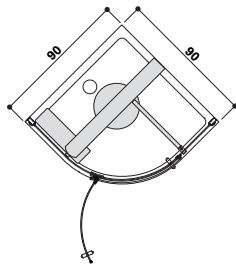

START! 90x90x205

HERZIT
WATER THAT MOVES YOU®

ТЕХНИЧЕСКИЕ ДАННЫЕ • TECHNISCHE DATEN

Вид модели в правостороннем исполнении
Abb. Rechtsausführung

Вид модели в левостороннем исполнении
Abb. Linksausführung

СТЕКЛЯННЫЕ СТВОРКИ + КОЛОННА