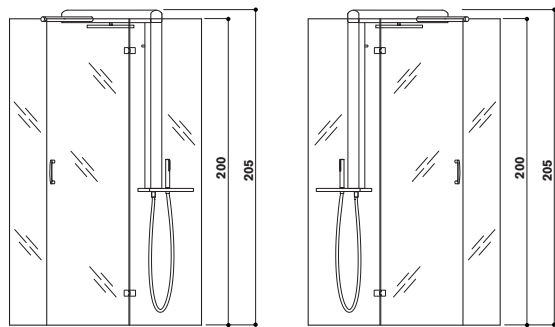

START! 90x90x205

HERZIT
WATER THAT MOVES YOU®

ТЕХНИЧЕСКИЕ ДАННЫЕ • TECHNISCHE DATEN

Вид модели в правостороннем исполнении
Abb. Rechtsausführung

Вид модели в левостороннем исполнении
Abb. Linksausführung

СТЕКЛЯННЫЕ СТВОРКИ + КОЛОННА