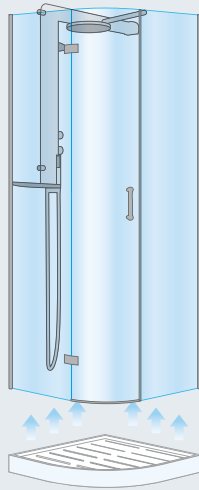

Leistungsfähiges Design

Extreme Kompaktheit, denn alle hydraulischen Bestandteile der exklusiven Duschwand sind auf kleinstem Raum angeordnet, damit die Formen in ihrer Transparenz und Reinheit absolut zur Geltung kommen. Dies gilt auch für die praktische integrierte Ablage, die dadurch die Harmonie bei der Wandverkleidung des Badezimmers nicht stört. Dies alles bei gleichzeitig höchster Performance: 15,8 l/min beträgt die Wassermenge der Kaskadendusche und 14 l/min die der Kopfbrause mit Regentropfen-Effekt.

1

3

2

1. Ручка
Griff
2. Каскадный душ
Kaskadendusche
3. Душевой поддон
Duschtasse

Комбинации START!
Kombinationen START!

душевой поддон
Duschtasse

стеклянные створки
Duschtür

стеклянные створки + колонна
Duschtür + Duschwand

90x90 Round

DUSCHTÜR + DUSCHWAND

ФУНКЦИИ

Верхний душ с эффектом дождя (30 см)
Каскадный душ для массажа
Ручной душ

ОБОРУДОВАНИЕ

Верхний душ с эффектом дождя (30 см)
Каскадный душ для массажа
Ручной душ
Переключатель функций кабины
Однорычажный смеситель
Термостатический смеситель
Полки (Techstone)
Crystal Clear by Jacuzzi®